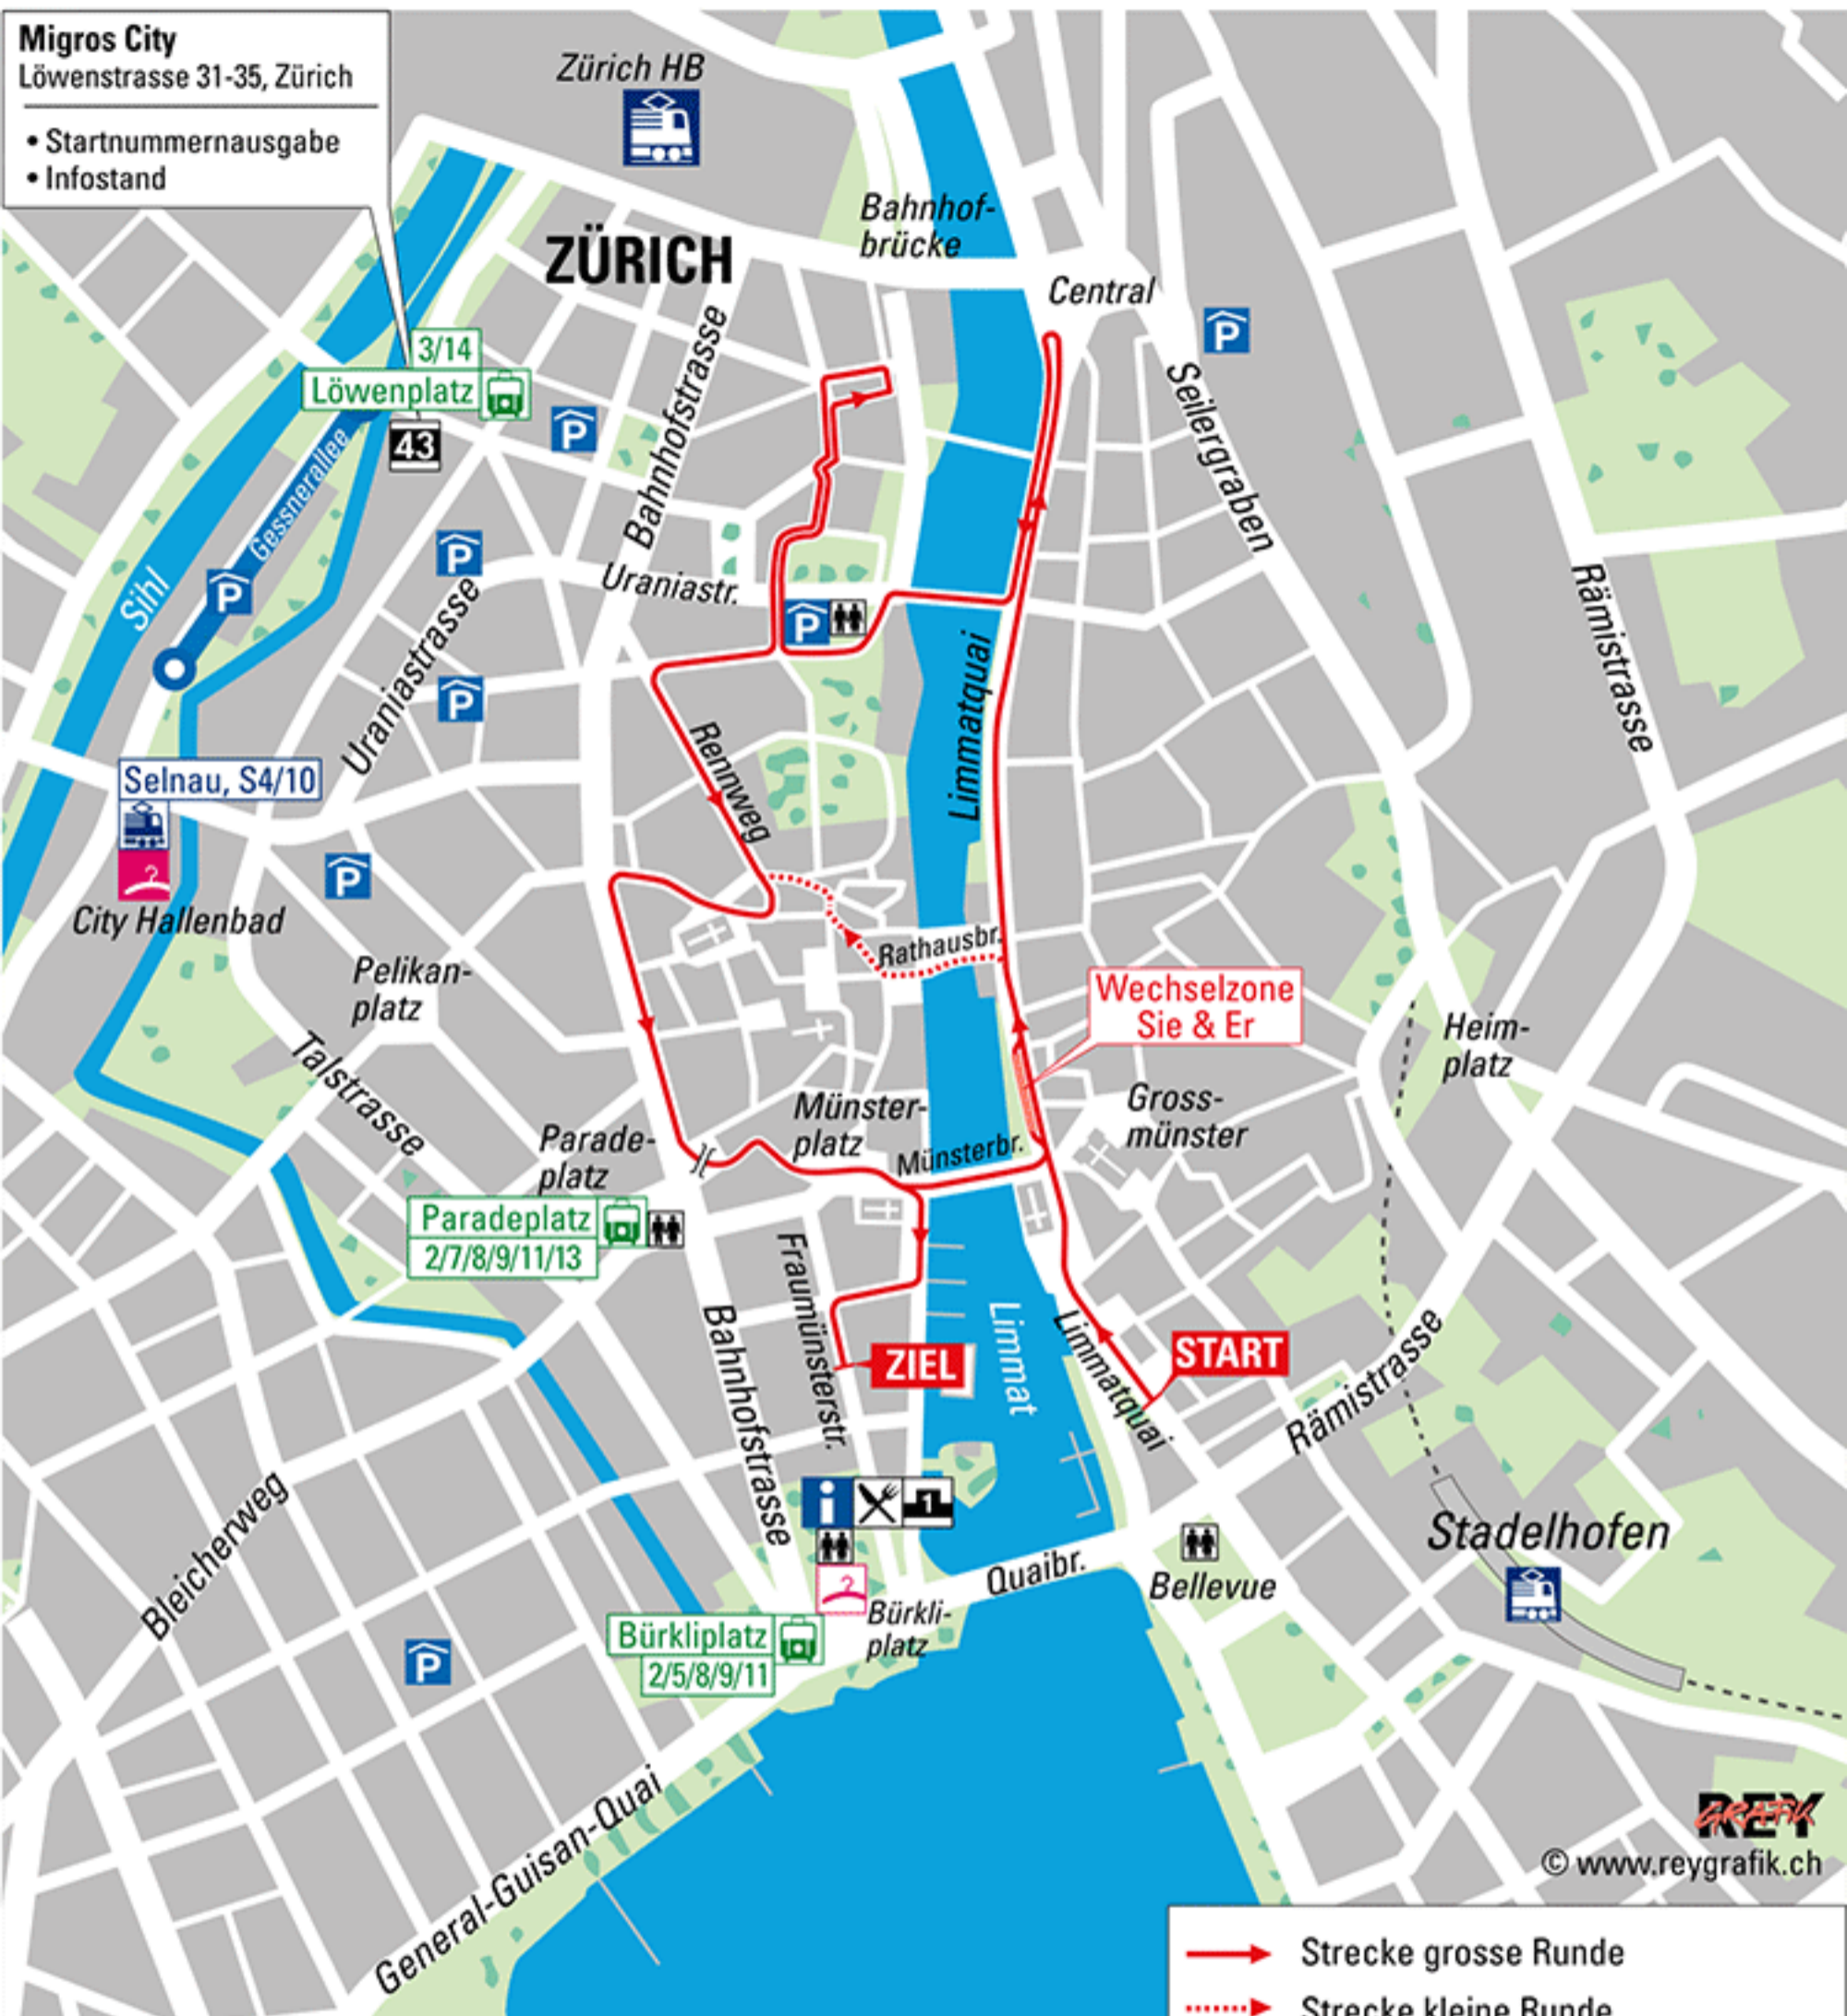

Situationsplan

Migros City
Löwenstrasse 31-35, Zürich

- Startnummernausgabe
- Infostand

REY
© www.reygrafik.ch

Stadthausanlage

- Infostand, Fundbüro
- Festgelände
- Siegerehrung
- Umkleidemöglichkeit

- Strecke grosse Runde
- Strecke kleine Runde
- Hauptbahnhof Zürich
- ab HB/Sihlquai Tramhaltestellen Paradeplatz, Bürkliplatz, Löwenplatz
- Garderoben City Hallenbad
- Parkhäuser
- Toiletten