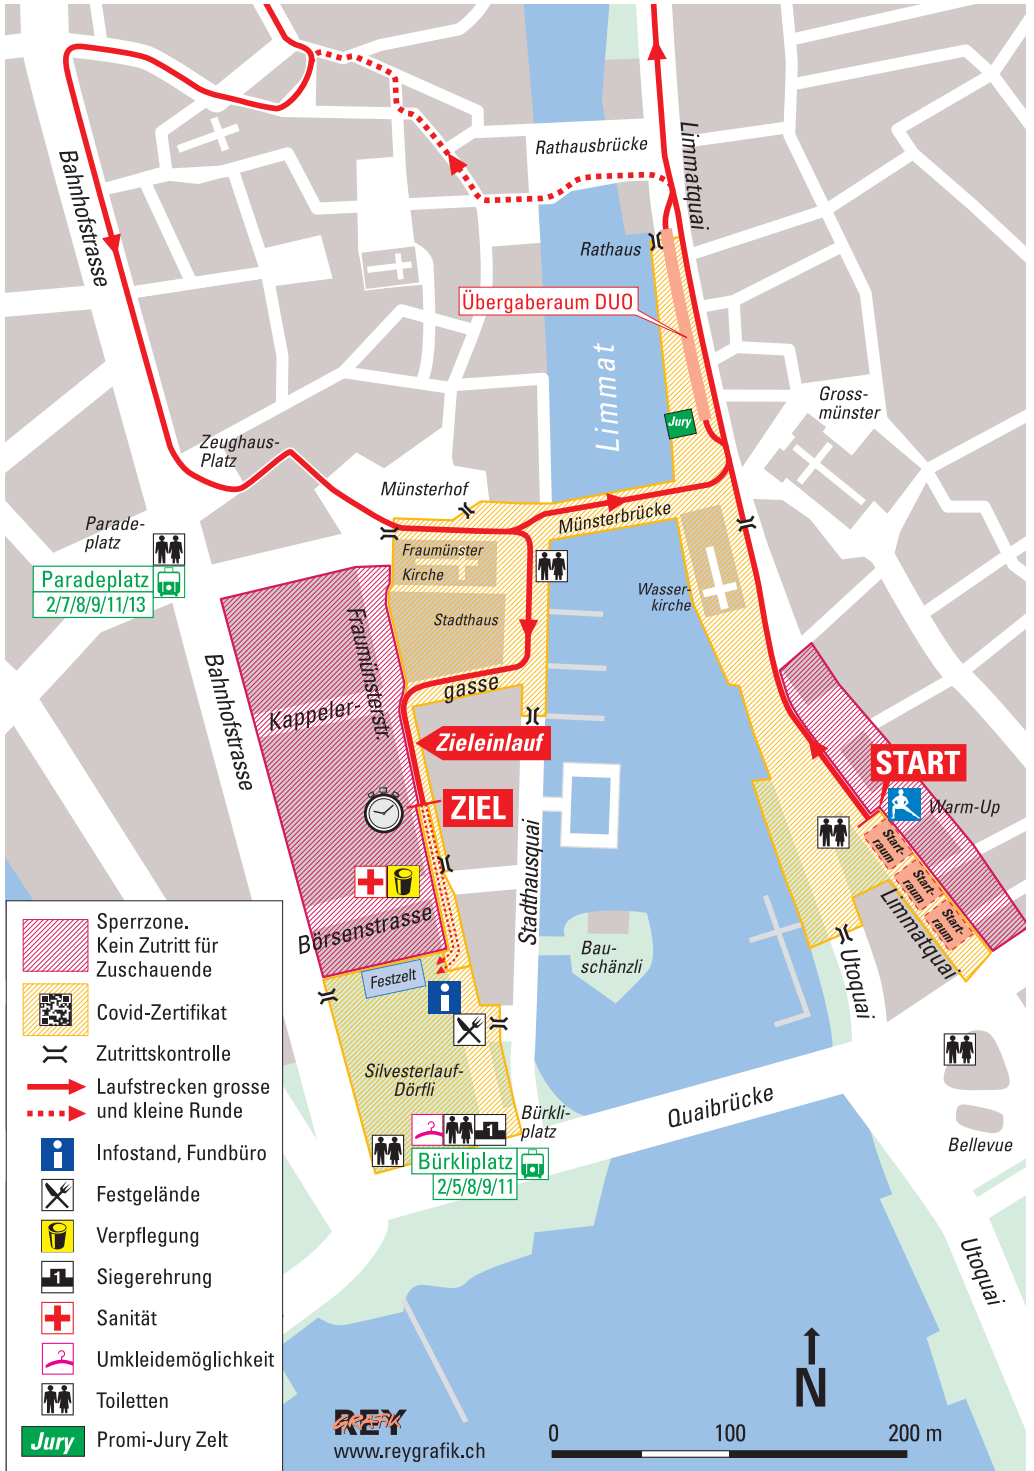

Start / Ziel

-  Sperrzone. Kein Zutritt für Zuschauernde
-  Covid-Zertifikat
-  Zutrittskontrolle
-  Laufstrecken grosse und kleine Runde
-  Infostand, Fundbüro
-  Festgelände
-  Verpflegung
-  Siegerehrung
-  Sanität
-  Umkleidemöglichkeit
-  Toiletten
-  Promi-Jury Zelt